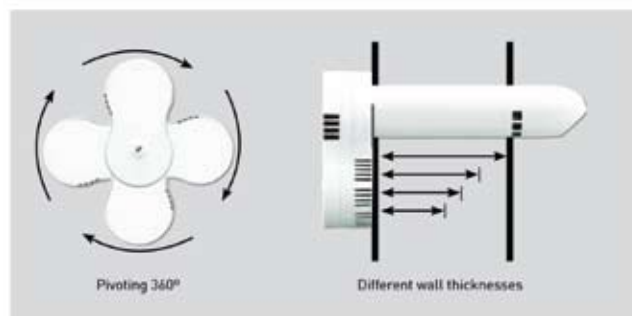

SINGLE ROOM HEAT EXCHANGERS

ΚΑΤΟΠΙΝ ΑΠΑΙΤΗΣΕΩΣ : Με μοτέρ 12V.

Κυλινδρικός εναλλάκτης
διαμέτρου \varnothing 100 ή \varnothing 150mm

Εύκολη συντήρηση και καθαρισμός

Δυνατότητα τοποθέτησης
σε οποιαδήποτε θέση

Για διάφορα πάχη τοίχου

Τρόπος λειτουργίας

ΤΥΠΟΣ	ΔΙΑΜΕΤΡΟΣ ΑΕΡΑΓΩΓΟΥ \varnothing mm	ΠΑΧΟΣ ΤΟΙΧΟΥ mm	MIN- MAX ΠΑΡΟΧΗ m^3/h	ΑΠΟΡΡΟΦ. ΙΣΧΥΣ W	ΣΤΑΘΜΗ ΘΟΥΡΒΟΥ dB(A)	MAXIMUM ΑΠΟΔΟΣΗ %	ΤΙΜΗ €
ECOROOM 100/310	100	310	25-45	4,9-20,4	39	68	
ECOROOM 100/430		430		5,2-21,9	39		
ECOROOM 100/500		500		5,2-22,1	39		
ECOROOM 100/600		600		5,8-23,7	41		
ECOROOM 150/310	150	310	25-45	4,6-14,9	36	75	
ECOROOM 150/430		430		4,9-15,5	36		
ECOROOM 150/500		500		4,3-14,7	36		
ECOROOM 150/600		600		5,1-16	37		