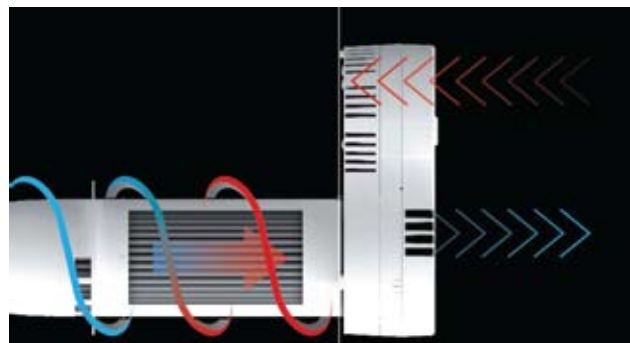

Τρόπος λειτουργίας

ΤΥΠΟΣ	ΔΙΑΜΕΤΡΟΣ ΑΕΡΑΓΩΓΟΥ $\varnothing$ mm	ΠΑΧΟΣ ΤΟΙΧΟΥ mm	MIN- MAX ΠΑΡΟΧΗ m^3/h	ΑΠΟΡΡΟΦ. ΙΣΧΥΣ W	ΣΤΑΘΜΗ ΘΟΥΡΒΟΥ dB(A)	MAXIMUM ΑΠΟΔΟΣΗ %	ΤΙΜΗ €
ECOROOM 100/310	100	310	25-45	4,9-20,4	39	68	
ECOROOM 100/430		430		5,2-21,9	39		
ECOROOM 100/500		500		5,2-22,1	39		
ECOROOM 100/600		600		5,8-23,7	41		
ECOROOM 150/310	150	310	25-45	4,6-14,9	36	75	
ECOROOM 150/430		430		4,9-15,5	36		
ECOROOM 150/500		500		4,3-14,7	36		
ECOROOM 150/600		600		5,1-16	37